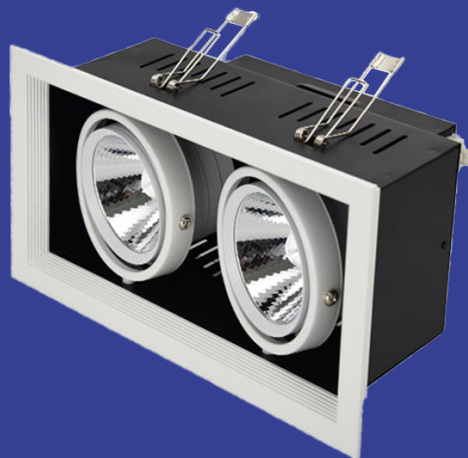

# LUMINARIA KARDAN DOBLE

**DECOR LINE**

Luminaria Kardan para iluminación a doble altura en interiores.

## DETALLES TÉCNICOS

<b>Código</b>	<b>4410060</b>	<b>Temperatura de operación</b>	-20°C - 40°C
<b>Potencia</b>	2X10W	<b>Vida útil</b>	30000 Hrs
<b>Flujo lumínico</b>	1600Lm	<b>Grado de protección IP</b>	IP 20
<b>Eficacia</b>	70/80 L/W	<b>Atenuable</b>	No
<b>Temperatura de color</b>	4000K	<b>Chasis</b>	Aluminio
<b>Angulo Apertura</b>	24°	<b>Acabado</b>	Negro/Blanco
<b>IRC</b>	>80	<b>Dimensiones</b>	225x120x130mm
<b>Potencia de entrada</b>	100-240V 50/60Hz	<b>Garantía</b>	2 Años